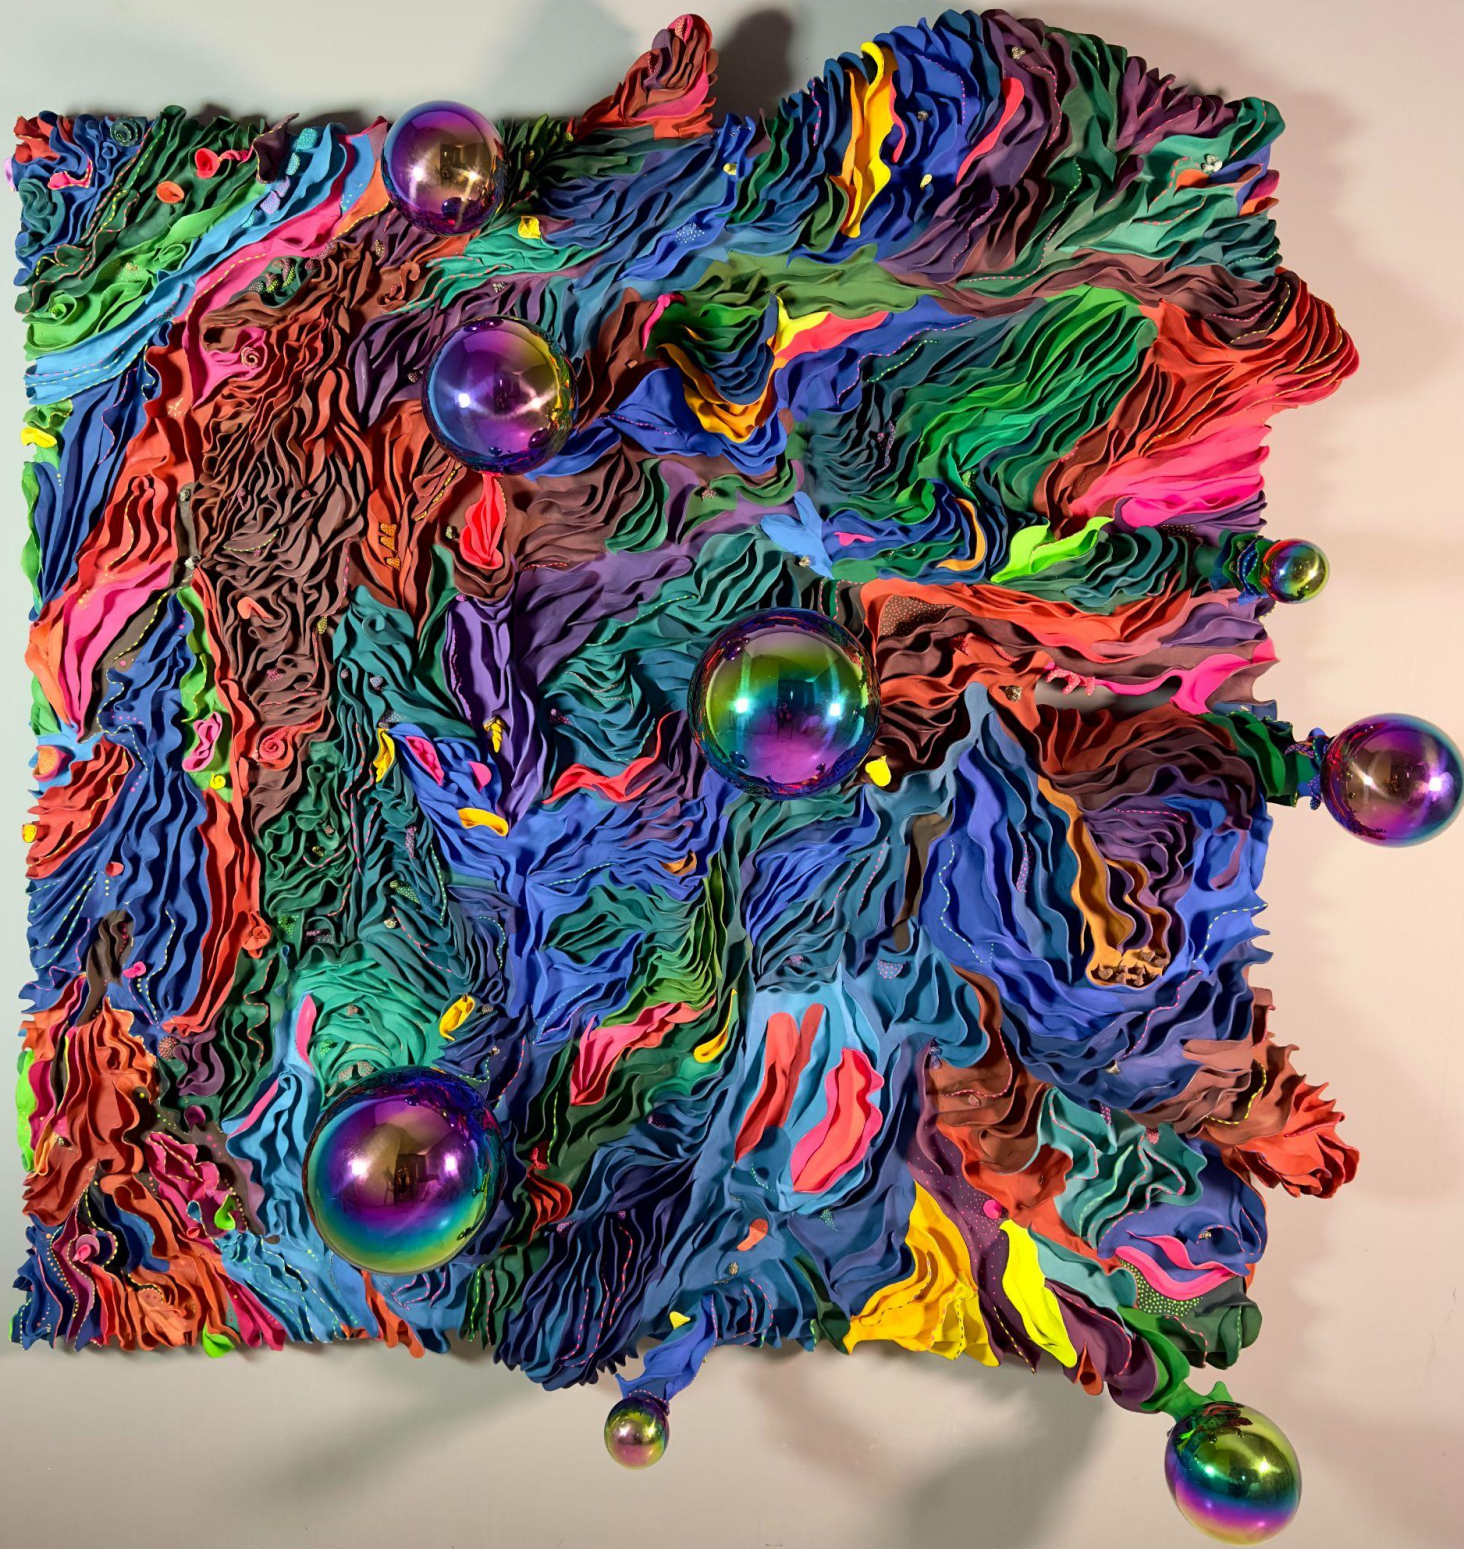

LUCAS LUMINNARI

Núcleo de Citrino
Pulsando Prosperidade,
2024.
Citrino, porcelana fria,
PET, 20x20x5cm

Núcleo de Ametista
pulsando paz, 2024
Ametista, porcelana fria,
PET, 20x20x5cm

Núcleo de Quartzo Verde
Pulsando Saúde, 2024
Quartzo verde, porcelana
fria, PET, 20x20x5cm

Árvore da Paz, 2022
Ametista, cobre,
porcelana fria, mdf,
espelho, vidro refletivo,
acrílico, LED
41x41x15cm

Árvore do Amor, 2022
Quartzo Rosa, cobre,
porcelana fria, mdf,
espelho, vidro refletivo,
acrílico, LED
41x41x15cm

Árvore do Dinheiro, 2022
Citrino, cobre, porcelana
fria, mdf, espelho, vidro
refletivo, acrílico, LED
41x41x15cm

Árvore da Fortuna, 2022
Pirita, cobre, porcelana
fria, mdf, espelho, vidro
refletivo, acrílico, LED
41x41x15cm

Salienta-se o período de reclusão social, catalisado pela pandemia de covid-19, como um ponto nodal em sua odisseia artística. Nesse interregno, imergiu-se na tessitura de sua produção, amalgamando correntes teóricas sedimentadas ao longo do tempo com uma poética intrínseca. Experimentou catarses por intermédio de terapias alternativas, permeadas por símbolos sacros, cristais e cromoterapia, repercutindo na materialidade de suas criações.