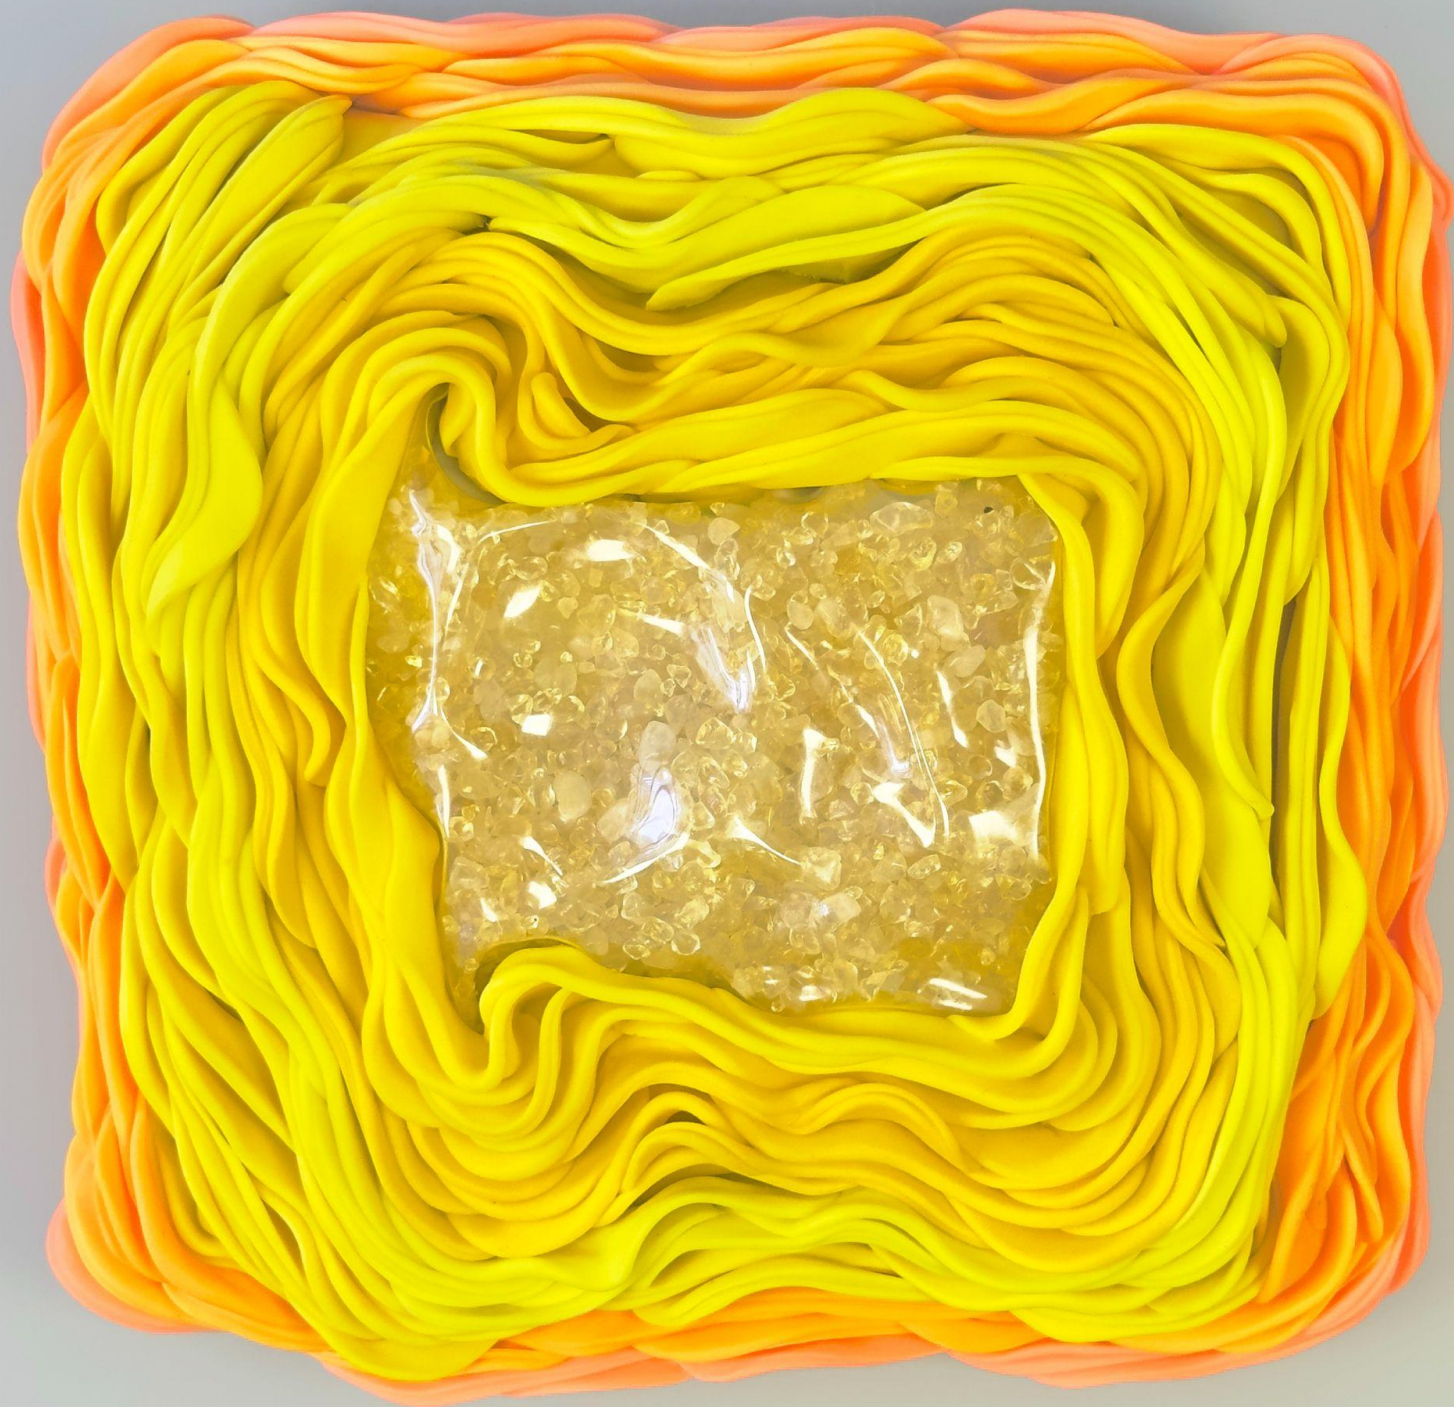

LUCAS LUMINNARI

Núcleo de Citrino
Pulsando Prosperidade,
2024.
Citrino, porcelana fria,
PET, 20x20x5cm

Núcleo de Ametista
pulsando paz, 2024
Ametista, porcelana fria,
PET, 20x20x5cm

Núcleo de Quartzo Verde
Pulsando Saúde, 2024
Quartzo verde, porcelana
fria, PET, 20x20x5cm

Dance of colors, 2024
Canvas, porcelana fria,
tinta acrílica, inox
110x110cm

2024, Chromatic galaxy,
espelho, LED,
41,5x41,5x11cm

Colors and reflections,
2023
Tinta acrílica, verniz
vitral, mdf, espelho, vidro
refletivo, acrílico, LED
41x41x7cm

Salienta-se o período de reclusão social, catalisado pela pandemia de covid-19, como um ponto nodal em sua odisseia artística. Nesse interregno, imergiu-se na tessitura de sua produção, amalgamando correntes teóricas sedimentadas ao longo do tempo com uma poética intrínseca. Experimentou catarses por intermédio de terapias alternativas, permeadas por símbolos sacros, cristais e cromoterapia, repercutindo na materialidade de suas criações.