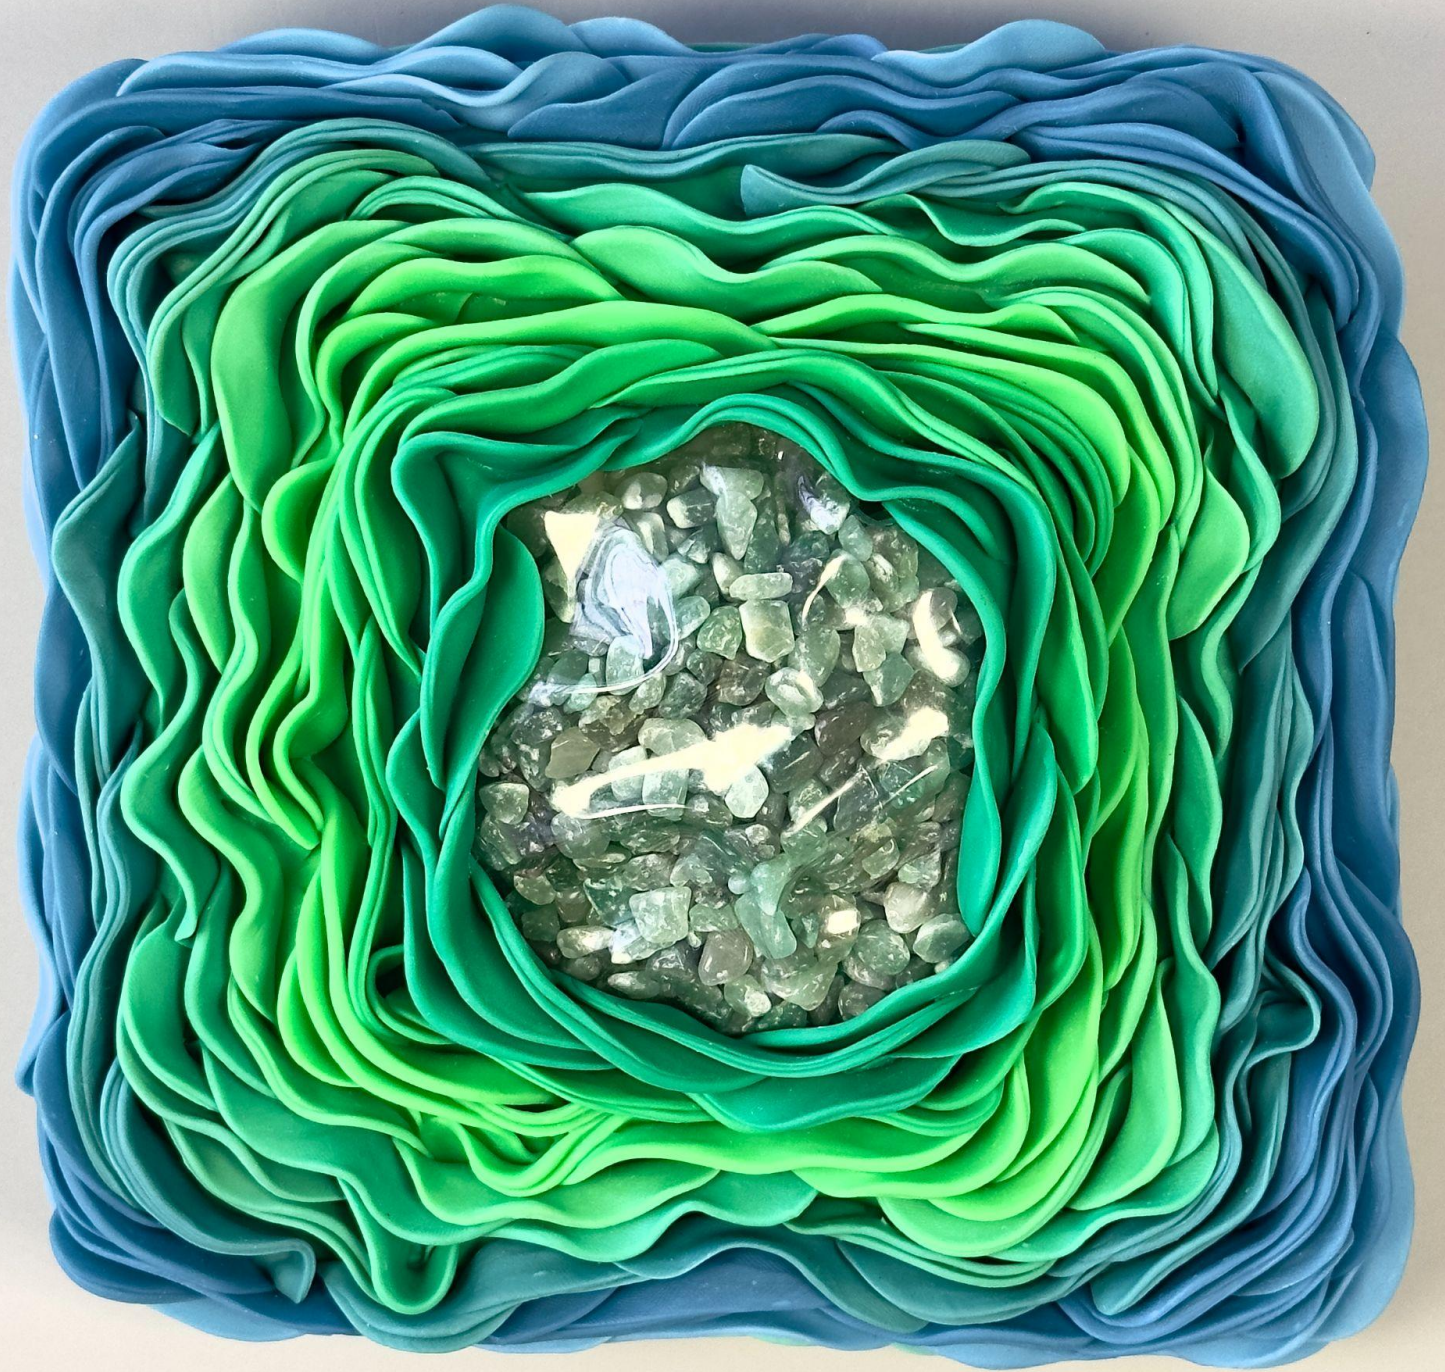

LUCAS LUMINNARI

Núcleo de Citrino
Pulsando Prosperidade,
2024.
Citrino, porcelana fria,
PET, 20x20x5cm

Núcleo de Ametista
pulsando paz, 2024
Ametista, porcelana fria,
PET, 20x20x5cm

Núcleo de Quartzo Verde
Pulsando Saúde, 2024
Quartzo verde, porcelana
fria, PET, 20x20x5cm

Salienta-se o período de reclusão social, catalisado pela pandemia de covid-19, como um ponto nodal em sua odisseia artística. Nesse interregno, imergiu-se na tessitura de sua produção, amalgamando correntes teóricas sedimentadas ao longo do tempo com uma poética intrínseca. Experimentou catarses por intermédio de terapias alternativas, permeadas por símbolos sacros, cristais e cromoterapia, repercutindo na materialidade de suas criações.