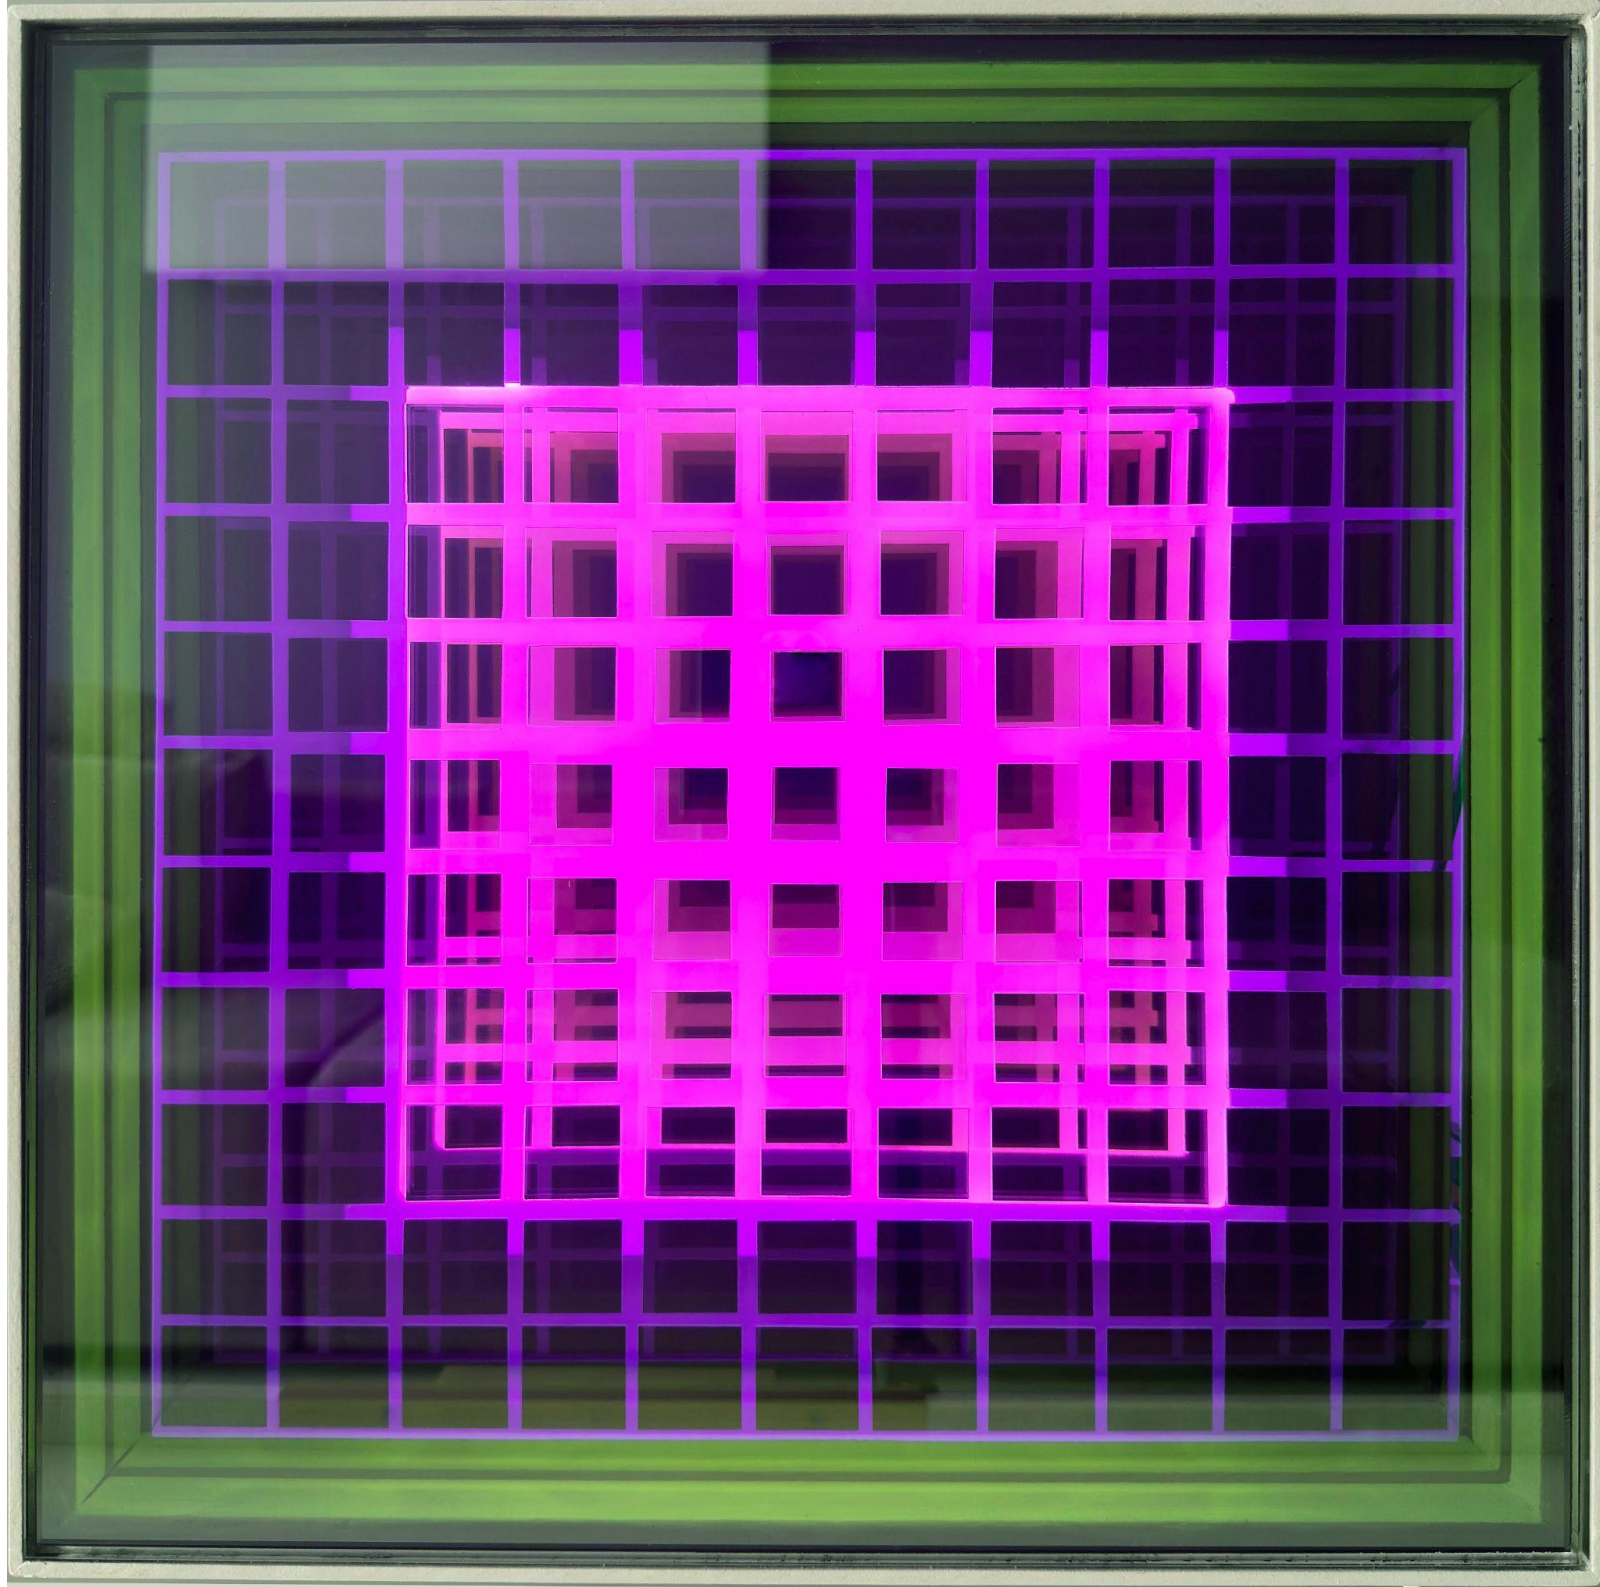

LUCAS LUMINNARI

Núcleo de Citrino
Pulsando Prosperidade,
2024.
Citrino, porcelana fria,
PET, 20x20x5cm

Núcleo de Ametista
pulsando paz, 2024
Ametista, porcelana fria,
PET, 20x20x5cm

Núcleo de Quartzo Verde
Pulsando Saúde, 2024
Quartzo verde, porcelana
fria, PET, 20x20x5cm

Dance of colors, 2024
Canvas, porcelana fria,
tinta acrílica, inox
110x110cm

2024, Chromatic galaxy,
espelho, LED,
41,5x41,5x11cm

Colors and reflections,
2023
Tinta acrílica, verniz
vitral, mdf, espelho, vidro
refletivo, acrílico, LED
41x41x7cm

2023, Fifth-dimensional square, espelho, LED, 41,5x41,5x11cm

Árvore da vida, 2022
Quartzo verde, cobre,
porcelana fria, acrílico,
LED
22x22x18cm

Árvore da Saúde, 2022
Quartzo verde, cobre,
porcelana fria, mdf,
espelho, vidro refletivo,
acrílico, LED
41x41x15cm

Árvore da Paz, 2022
Ametista, cobre,
porcelana fria, mdf,
espelho, vidro refletivo,
acrílico, LED
41x41x15cm

Árvore do Amor, 2022
Quartzo Rosa, cobre,
porcelana fria, mdf,
espelho, vidro refletivo,
acrílico, LED
41x41x15cm